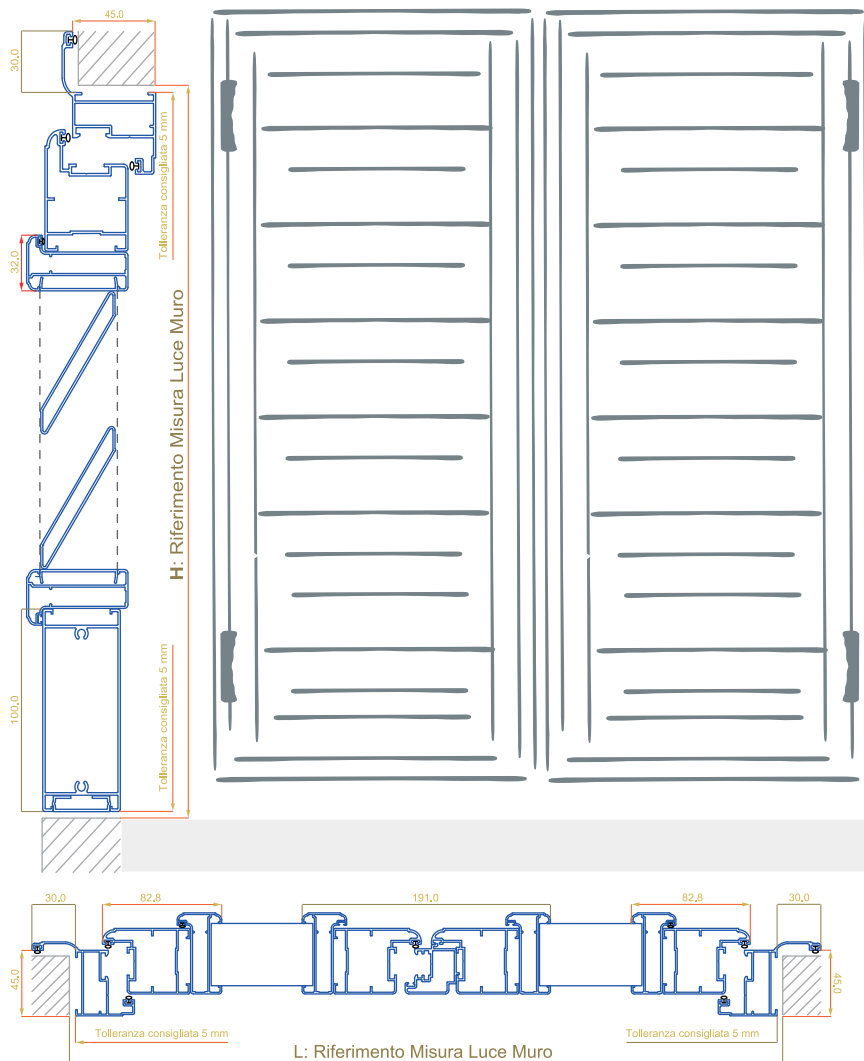

Persiana
Scurettone

Giove

ALLUMINIO

Sistema a battente che permette buio totale, con un sistema oscurante in doghe da 100 mm.

Scurettone che richiama il modello MERCURIO con doghe verticali ideali per trattenere i raggi solari diretti garantendo un ottimo oscuramento durante le ore più calde della giornata. La presenza della cornice intorno alle doghe accentua maggiormente la sua linearità e semplicità estetica.

FERRAMENTA APPOGGIATA
 Ferramenta appoggiata (di serie)
 Tipo di Battuta/aletta su 3 Lati
 Chiusura Spagnola Ridotta AGB

FERRAMENTA A SCOMPARSA
 Ferramenta appoggiata (su richiesta)
 Tipo di Battuta/aletta su 3 Lati
 Chiusura Spagnola Ridotta AGB

Serie Scurettone

Resistenza al carico del vento Classe 6 - EN 1932

Telaio Z su 3 lati

Aletta 30 mm (di serie) con squadrette
 meccaniche

Tipo di chiusura Cremonese (di serie)

Spagnoletta Ridotta AGB (su richiesta)

Tutto è realizzabile con e senza telaio e su cardini a muro con doghe verticali/orizzontali da 12x100 mm.