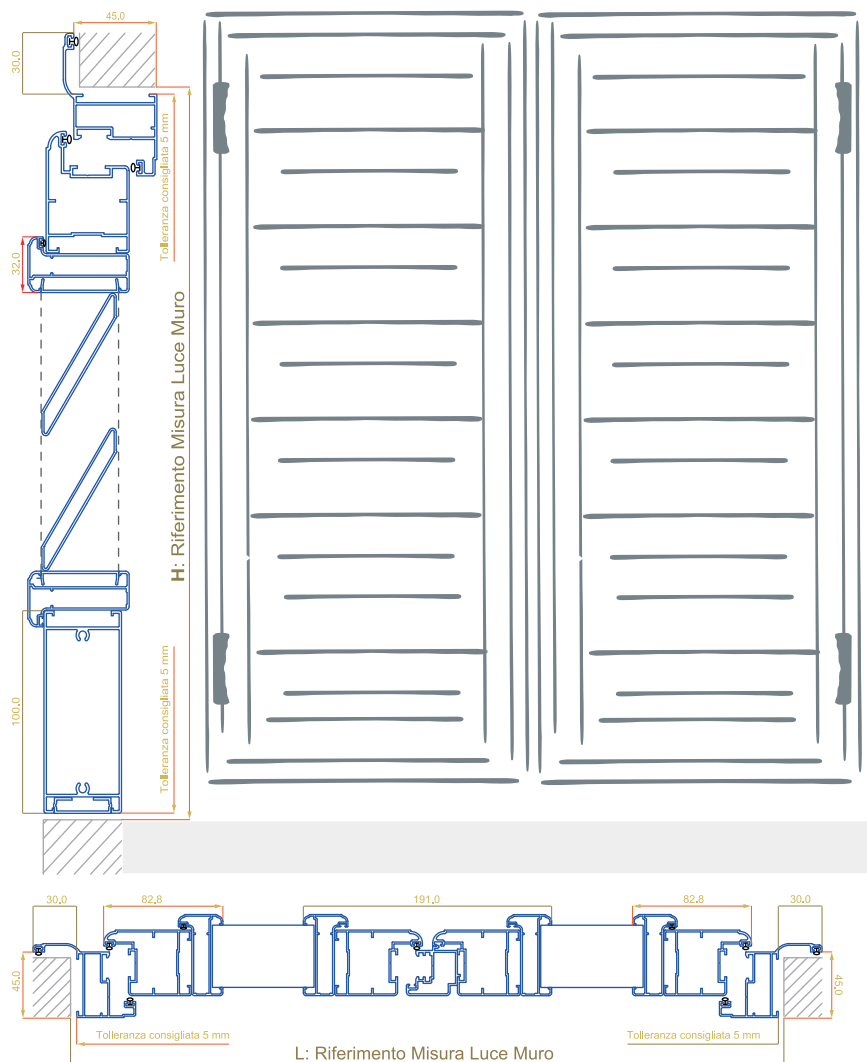

Persiana
Scurone

Mercurio

ALLUMINIO

Sistema a battente che permette buio totale, con un sistema oscurante in doghe da 100 mm.

Viene realizzato con un'esclusiva linea di profili che consente la duplice applicazione su nuove costruzioni e in ristrutturazione, mediante l'utilizzo di cerniere a scomparsa o in alternativa con squadri e bandelle. Scurone MERCURIO è l'ideale per chi ama questa versione di oscurante che dà il buio o la luce totale agli ambienti.

Molteplici sono le versioni disponibili di cerniere e sistemi di chiusura a spagnoletta.

FERRAMENTA APPOGGIATA
 Ferramenta appoggiata (di serie)
 Tipo di Battuta/aletta su 3 Lati
 Chiusura Spagnola Ridotta AGB

FERRAMENTA A SCOMPARSA
 Ferramenta appoggiata (su richiesta)
 Tipo di Battuta/aletta su 3 Lati
 Chiusura Spagnola Ridotta AGB

Serie	Scurone
Resistenza al carico del vento	Classe 6 - EN 1932
Telaio	Z su 3 lati
	Aletta 30 mm (di serie) con squadrette meccaniche
Tipo di chiusura	Cremonese (si serie)
Spagnoletta	Ridotta AGB (su richiesta)

Tutto è realizzabile con e senza telaio e su cardini a muro con doghe verticali/orizzontali da 12x100 mm.